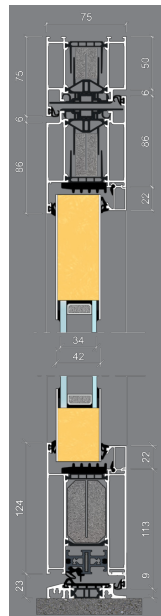

GF

GF

BASIC COLLECTION AUSSTATTUNG

Edelstahl-Stoßgriff
5722.350

3-fach-Sicherheits-
Verriegelung mit
Schwenkriegeln und
Flüsterfalle,
für den erhöhten
Schließkomfort

KÖSTER ADVANCE 75